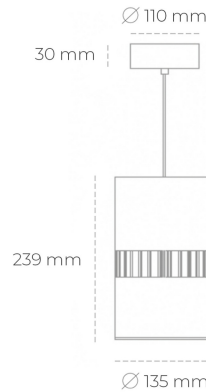

DOWNLIGHT BARREL 957 25W 36° WHITE SPECIAL ON/OFF

LED	COB
Barwa światła	5700 [K] SPECIAL
CRI	90
Strumień led chip	3255 [lm]
Strumień światła z oprawy	2604 [lm]
Zasilanie systemu	25 [W]
Wydajność oprawy oświetleniowej	104 [lm/W]
Kąt świecenia	36°
Sterowanie	ON/OFF
MacAdam	3 SDCM

Downlight LED

Oprawa zwieszana wykonana ze stopów aluminium. Dostępna jest w kolorze białym oraz czarnym. Na zamówienie istnieje możliwość lakierowania na dowolny kolor z palety RAL. Oprawa wyposażona jest w szklaną przysłonę. Dostępny odbłyśnik w kącie 36 stopni. Maksymalna moc lampy to 37W.

OPRAWA

Waga	2 [kg]
Ochronność IP , IK , klasa	IP 20, IK 3,
Kolor oprawy	WHITE
Rodzaj przysłony	Glass
Napięcie zasilania	220-240V 50-60Hz

Uwaga: Wszystkie dane są wartościami typowymi. Tolerancja pomiarów +/-10%. Funkcje systemu mogą ulec zmianie wraz z ulepszeniami produktu ze względu na postęp techniczny.

OPCJE

kolor oprawy do wyboru z palety RAL - na zapytanie, przysłona antyodbleniowa "plaster miodu", możliwość sterowania mocą świecenia za pomocą systemu CASAMBI / DALI / PHASE CUT

Wygenerowano: 26.06.2024

+48 32 388 80 00

www.cora.pl
cora@cora.pl

Ulica: Ignatza Hakuby 18
41-914 Bytom, Polska