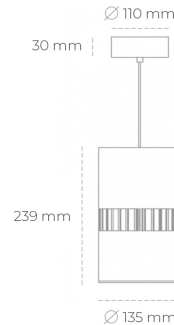

DOWNLIGHT BARREL 940 27W 36° WHITE HI EFFICIENT ON/OFF

Kod produktu: N218-K0003-BB940-H8-###-ZA02_700-##-###

LED	COB
Barwa światła	4000 [K] HI EFFICIENT
CRI	90
Strumień led chip	4385 [lm]
Strumień światła z oprawy	3508 [lm]
Zasilanie systemu	27 [W]
Wydajność oprawy oświetleniowej	130 [lm/W]
Kąt świecenia	36°
Sterowanie	ON/OFF
MacAdam	3 SDCM

Downlight LED

Oprawa zwieszana wykonana ze stopów aluminium. Dostępna jest w kolorze białym oraz czarnym. Na zamówienie istnieje możliwość lakierowania na dowolny kolor z palety RAL. Oprawa wyposażona jest w szklaną przysłonę. Dostępny odbłyśnik w kącie 36 stopni. Maksymalna moc lampy to 37W.

OPRAWA

Waga	2 [kg]
Ochronność IP , IK , klasa	IP 20, IK 3,
Kolor oprawy	WHITE
Rodzaj przesłony	Glass
Napięcie zasilania	220-240V 50-60Hz

Uwaga: Wszystkie dane są wartościami typowymi. Tolerancja pomiarów +/-10%. Funkcje systemu mogą ulec zmianie wraz z ulepszeniami produktu ze względu na postęp techniczny.