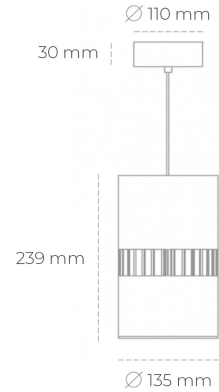

DOWNLIGHT BARREL 820 35W 36° BLACK MEAT PINK ON/OFF

LED	COB
Barwa światła	2000 [K] MEAT PINK
CRI	80
Strumień led chip	2807 [lm]
Strumień światła z oprawy	2245 [lm]
Zasilanie systemu	35 [W]
Wydajność oprawy oświetleniowej	64 [lm/W]
Kąt świecenia	ON/OFF
Sterowanie	3 SDCM
MacAdam	

Downlight LED

Oprawa zwieszana wykonana ze stopów aluminium. Dostępna jest w kolorze białym oraz czarnym. Na zamówienie istnieje możliwość lakierowania na dowolny kolor z palety RAL. Oprawa wyposażona jest w szklaną przysłonę. Dostępny odbłyśnik w kącie 36 stopni. Maksymalna moc lampy to 37W.

OPRAWA

Waga	2 [kg]
Ochronność IP , IK , klasa	IP 20, IK 3,
Kolor oprawy	WHITE
Rodzaj przysłony	Glass
Napięcie zasilania	220-240V 50-60Hz

Uwaga: Wszystkie dane są wartościami typowymi. Tolerancja pomiarów +/-10%. Funkcje systemu mogą ulec zmianie wraz z ulepszeniami produktu ze względu na postęp techniczny.

OPCJE

kolor oprawy do wyboru z palety RAL - na zapytanie, przysłona antyodbleniowa "plaster miodu", możliwość sterowania mocą świecenia za pomocą systemu CASAMBI / DALI / PHASE CUT

Wygenerowano: 17.09.2024