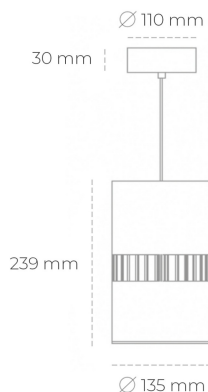

DOWNLIGHT BARREL 940 37W 36° BLACK | ON/OFF

LED	COB
Barwa światła	4000 [K] |
CRI	90
Strumień led chip	4591 [lm]
Strumień światła z oprawy	3672 [lm]
Zasilanie systemu	37 [W]
Wydajność oprawy oświetleniowej	99 [lm/W]
Kąt świecenia	36°
Sterowanie	ON/OFF
MacAdam	3 SDCM

Downlight LED

Oprawa zwieszana wykonana ze stopów aluminium. Dostępna jest w kolorze białym oraz czarnym. Na zamówienie istnieje możliwość lakierowania na dowolny kolor z palety RAL. Oprawa wyposażona jest w szklaną przysłonę. Dostępny odbłyśnik w kącie 36 stopni. Maksymalna moc lampy to 37W.

OPRAWA

Waga	2 [kg]
Ochronność IP , IK , klasa	IP 20, IK 3,
Kolor oprawy	BLACK
Rodzaj przysłony	Glass
Napięcie zasilania	220-240V 50-60Hz

Uwaga: Wszystkie dane są wartościami typowymi. Tolerancja pomiarów +/-10%. Funkcje systemu mogą ulec zmianie wraz z ulepszeniami produktu ze względu na postęp techniczny.

OPCJE

kolor oprawy do wyboru z palety RAL - na zapytanie, przysłona antyodbleniowa "plaster miodu", możliwość sterowania mocą świecenia za pomocą systemu CASAMBI / DALI / PHASE CUT

Wygenerowano: 16.07.2024

+48 32 388 80 00

www.cora.pl
cora@cora.pl

Ulica: Ignatza Hakuby 18
41-914 Bytom, Polska