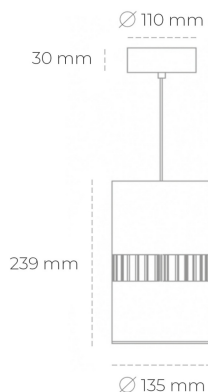

DOWNLIGHT BARREL 930 35W 36° BLACK | ON/OFF

LED	COB
Barwa światła	3000 [K] |
CRI	90
Strumień led chip	4150 [lm]
Strumień światła z oprawy	3320 [lm]
Zasilanie systemu	35 [W]
Wydajność oprawy oświetleniowej	95 [lm/W]
Kąt świecenia	36°
Sterowanie	ON/OFF
MacAdam	3 SDCM

Downlight LED

Oprawa zwieszana wykonana ze stopów aluminium. Dostępna jest w kolorze białym oraz czarnym. Na zamówienie istnieje możliwość lakierowania na dowolny kolor z palety RAL. Oprawa wyposażona jest w szklaną przysłonę. Dostępny odbłyśnik w kącie 36 stopni. Maksymalna moc lampy to 37W.

OPRAWA

Waga	2 [kg]
Ochronność IP , IK , klasa	IP 20, IK 3,
Kolor oprawy	BLACK
Rodzaj przysłony	Glass
Napięcie zasilania	220-240V 50-60Hz

Uwaga: Wszystkie dane są wartościami typowymi. Tolerancja pomiarów +/-10%. Funkcje systemu mogą ulec zmianie wraz z ulepszeniami produktu ze względu na postęp techniczny.

OPCJE

kolor oprawy do wyboru z palety RAL - na zapytanie, przysłona antyodbleniowa "plaster miodu", możliwość sterowania mocą świecenia za pomocą systemu CASAMBI / DALI / PHASE CUT

Wygenerowano: 29.06.2024

+48 32 388 80 00

www.cora.pl
cora@cora.pl

Ulica: Ignatza Hakuby 18
41-914 Bytom, Polska