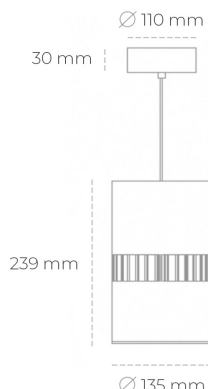

DOWNLIGHT BARREL 930 14W 36° BLACK | ON/OFF

LED	COB
Barwa światła	3000 [K] |
CRI	90
Strumień led chip	1613 [lm]
Strumień światła z oprawy	1290 [lm]
Zasilanie systemu	14 [W]
Wydajność oprawy oświetleniowej	92 [lm/W]
Kąt świecenia	36°
Sterowanie	ON/OFF
MacAdam	3 SDCM

Downlight LED

Oprawa zwieszana wykonana ze stopów aluminium. Dostępna jest w kolorze białym oraz czarnym. Na zamówienie istnieje możliwość lakierowania na dowolny kolor z palety RAL. Oprawa wyposażona jest w szklaną przysłonę. Dostępny odbłyśnik w kącie 36 stopni. Maksymalna moc lampy to 37W.

OPRAWA

Waga	2 [kg]
Ochronność IP , IK , klasa	IP 20, IK 3,
Kolor oprawy	BLACK
Rodzaj przysłony	Glass
Napięcie zasilania	220-240V 50-60Hz

Uwaga: Wszystkie dane są wartościami typowymi. Tolerancja pomiarów +/-10%. Funkcje systemu mogą ulec zmianie wraz z ulepszeniami produktu ze względu na postęp techniczny.

OPCJE

kolor oprawy do wyboru z palety RAL - na zapytanie, przysłona antyodbleniowa "plaster miodu", możliwość sterowania mocą świecenia za pomocą systemu CASAMBI / DALI / PHASE CUT

Wygenerowano: 29.06.2024

+48 32 388 80 00

www.cora.pl
cora@cora.pl

Ulica: Ignatza Hakuby 18
41-914 Bytom, Polska