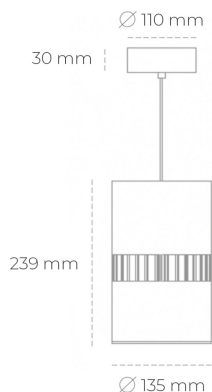

DOWNLIGHT BARREL 930 10W 36° BLACK | ON/OFF

LED	COB
Barwa światła	3000 [K] |
CRI	90
Strumień led chip	1152 [lm]
Strumień światła z oprawy	921 [lm]
Zasilanie systemu	10 [W]
Wydajność oprawy oświetleniowej	92 [lm/W]
Kąt świecenia	36°
Sterowanie	ON/OFF
MacAdam	3 SDCM

Downlight LED

Oprawa zwieszana wykonana ze stopów aluminium. Dostępna jest w kolorze białym oraz czarnym. Na zamówienie istnieje możliwość lakierowania na dowolny kolor z palety RAL. Oprawa wyposażona jest w szklaną przysłonę. Dostępny odbłyśnik w kącie 36 stopni. Maksymalna moc lampy to 37W.

OPRAWA

Waga	2 [kg]
Ochronność IP , IK , klasa	IP 20, IK 3,
Kolor oprawy	BLACK
Rodzaj przysłony	Glass
Napięcie zasilania	220-240V 50-60Hz

Uwaga: Wszystkie dane są wartościami typowymi. Tolerancja pomiarów +/-10%. Funkcje systemu mogą ulec zmianie wraz z ulepszeniami produktu ze względu na postęp techniczny.

OPCJE

kolor oprawy do wyboru z palety RAL - na zapytanie, przysłona antyodbleniowa "plaster miodu", możliwość sterowania mocą świecenia za pomocą systemu CASAMBI / DALI / PHASE CUT

Wygenerowano: 16.07.2024

+48 32 388 80 00

www.cora.pl
cora@cora.pl

Ulica: Ignatza Hakuby 18
41-914 Bytom, Polska