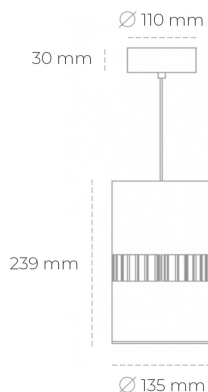

DOWNLIGHT BARREL 927 37W 36° BLACK | ON/OFF

LED	COB
Barwa światła	2700 [K] |
CRI	80
Strumień led chip	4222 [lm]
Strumień światła z oprawy	3377 [lm]
Zasilanie systemu	37 [W]
Wydajność oprawy oświetleniowej	91 [lm/W]
Kąt świecenia	36°
Sterowanie	ON/OFF
MacAdam	3 SDCM

Downlight LED

Oprawa zwieszana wykonana ze stopów aluminium. Dostępna jest w kolorze białym oraz czarnym. Na zamówienie istnieje możliwość lakierowania na dowolny kolor z palety RAL. Oprawa wyposażona jest w szklaną przysłonę. Dostępny odbłyśnik w kącie 36 stopni. Maksymalna moc lampy to 37W.

OPRAWA

Waga	2 [kg]
Ochronność IP , IK , klasa	IP 20, IK 3,
Kolor oprawy	BLACK
Rodzaj przysłony	Glass
Napięcie zasilania	220-240V 50-60Hz

Uwaga: Wszystkie dane są wartościami typowymi. Tolerancja pomiarów +/-10%. Funkcje systemu mogą ulec zmianie wraz z ulepszeniami produktu ze względu na postęp techniczny.

OPCJE

kolor oprawy do wyboru z palety RAL - na zapytanie, przysłona antyodbleniowa "plaster miodu", możliwość sterowania mocą świecenia za pomocą systemu CASAMBI / DALI / PHASE CUT

Wygenerowano: 16.07.2024

+48 32 388 80 00

www.cora.pl
cora@cora.pl

Ulica: Ignatza Hakuby 18
41-914 Bytom, Polska