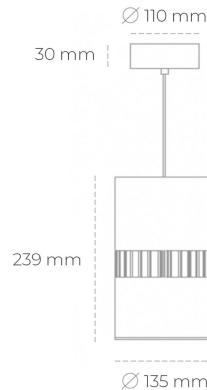

DOWNLIGHT BARREL 927 25W 36° BLACK | ON/OFF

LED	COB
Barwa światła	2700 [K] |
CRI	80
Strumień led chip	2888 [lm]
Strumień światła z oprawy	2310 [lm]
Zasilanie systemu	25 [W]
Wydajność oprawy oświetleniowej	92 [lm/W]
Kąt świecenia	36°
Sterowanie	ON/OFF
MacAdam	3 SDCM

Downlight LED

Oprawa zwieszana wykonana ze stopów aluminium. Dostępna jest w kolorze białym oraz czarnym. Na zamówienie istnieje możliwość lakierowania na dowolny kolor z palety RAL. Oprawa wyposażona jest w szklaną przysłonę. Dostępny odbłyśnik w kącie 36 stopni. Maksymalna moc lampy to 37W.

OPRAWA

Waga	2 [kg]
Ochronność IP , IK , klasa	IP 20, IK 3,
Kolor oprawy	BLACK
Rodzaj przysłony	Glass
Napięcie zasilania	220-240V 50-60Hz

Uwaga: Wszystkie dane są wartościami typowymi. Tolerancja pomiarów +/-10%. Funkcje systemu mogą ulec zmianie wraz z ulepszeniami produktu ze względu na postęp techniczny.

OPCJE

kolor oprawy do wyboru z palety RAL - na zapytanie, przysłona antyodbleniowa "plaster miodu", możliwość sterowania mocą świecenia za pomocą systemu CASAMBI / DALI / PHASE CUT

Wygenerowano: 16.07.2024

+48 32 388 80 00

www.cora.pl
cora@cora.pl

Ulica: Ignatza Hakuby 18
41-914 Bytom, Polska