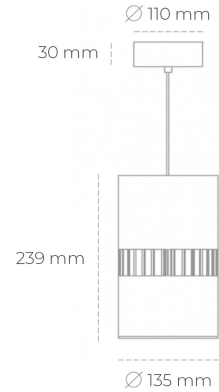

DOWNLIGHT BARREL 927 14W 36° BLACK | ON/OFF

LED	COB
Barwa światła	2700 [K]
CRI	80
Strumień led chip	1555 [lm]
Strumień światła z oprawy	1244 [lm]
Zasilanie systemu	14 [W]
Wydajność oprawy oświetleniowej	89 [lm/W]
Kąt świecenia	ON/OFF
Sterowanie	3 SDCM
MacAdam	

Downlight LED

Oprawa zwieszana wykonana ze stopów aluminium. Dostępna jest w kolorze białym oraz czarnym. Na zamówienie istnieje możliwość lakierowania na dowolny kolor z palety RAL. Oprawa wyposażona jest w szklaną przysłonę. Dostępny odbłyśnik w kącie 36 stopni. Maksymalna moc lampy to 37W.

OPRAWA

Waga	2 [kg]
Ochronność IP , IK , klasa	IP 20, IK 3,
Kolor oprawy	WHITE
Rodzaj przysłony	Glass
Napięcie zasilania	220-240V 50-60Hz

Uwaga: Wszystkie dane są wartościami typowymi. Tolerancja pomiarów +/-10%. Funkcje systemu mogą ulec zmianie wraz z ulepszeniami produktu ze względu na postęp techniczny.

OPCJE

kolor oprawy do wyboru z palety RAL - na zapytanie, przysłona antyodbleniowa "plaster miodu", możliwość sterowania mocą świecenia za pomocą systemu CASAMBI / DALI / PHASE CUT

Wygenerowano: 17.09.2024