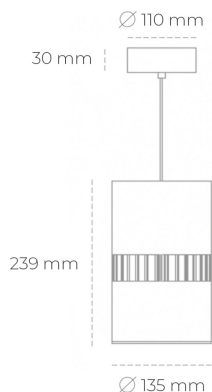

DOWNLIGHT BARREL 927 10W 36° BLACK | ON/OFF

LED	COB
Barwa światła	2700 [K] |
CRI	80
Strumień led chip	1111 [lm]
Strumień światła z oprawy	888 [lm]
Zasilanie systemu	10 [W]
Wydajność oprawy oświetleniowej	89 [lm/W]
Kąt świecenia	36°
Sterowanie	ON/OFF
MacAdam	3 SDCM

Downlight LED

Oprawa zwieszana wykonana ze stopów aluminium. Dostępna jest w kolorze białym oraz czarnym. Na zamówienie istnieje możliwość lakierowania na dowolny kolor z palety RAL. Oprawa wyposażona jest w szklaną przysłonę. Dostępny odbłyśnik w kącie 36 stopni. Maksymalna moc lampy to 37W.

OPRAWA

Waga	2 [kg]
Ochronność IP , IK , klasa	IP 20, IK 3,
Kolor oprawy	BLACK
Rodzaj przysłony	Glass
Napięcie zasilania	220-240V 50-60Hz

Uwaga: Wszystkie dane są wartościami typowymi. Tolerancja pomiarów +/-10%. Funkcje systemu mogą ulec zmianie wraz z ulepszeniami produktu ze względu na postęp techniczny.

OPCJE

kolor oprawy do wyboru z palety RAL - na zapytanie, przysłona antyodbleniowa "plaster miodu", możliwość sterowania mocą świecenia za pomocą systemu CASAMBI / DALI / PHASE CUT

Wygenerowano: 16.07.2024

+48 32 388 80 00

www.cora.pl
cora@cora.pl

Ulica: Ignatza Hakuby 18
41-914 Bytom, Polska