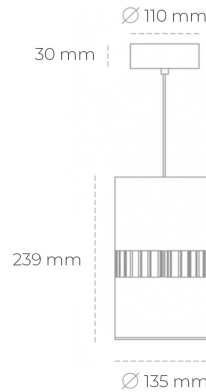

DOWNLIGHT BARREL 927 10W 36° BLACK | ON/OFF

Kod produktu: N218-K0002-RF927-H8-###-ZA01_250-##-###

LED	COB
Barwa światła	2700 [K]
CRI	80
Strumień led chip	1111 [lm]
Strumień światła z oprawy	888 [lm]
Zasilanie systemu	10 [W]
Wydajność oprawy oświetleniowej	89 [lm/W]
Kąt świecenia	36°
Sterowanie	ON/OFF
MacAdam	3 SDCM

Downlight LED

Oprawa zwieszana wykonana ze stopów aluminium. Dostępna jest w kolorze białym oraz czarnym. Na zamówienie istnieje możliwość lakierowania na dowolny kolor z palety RAL. Oprawa wyposażona jest w szklaną przysłonę. Dostępny odbłyśnik w kącie 36 stopni. Maksymalna moc lampy to 37W.

OPRAWA

Waga	2 [kg]
Ochronność IP , IK , klasa	IP 20, IK 3,
Kolor oprawy	BLACK
Rodzaj przysłony	Glass
Napięcie zasilania	220-240V 50-60Hz

Uwaga: Wszystkie dane są wartościami typowymi. Tolerancja pomiarów +/-10%. Funkcje systemu mogą ulec zmianie wraz z ulepszeniami produktu ze względu na postęp techniczny.