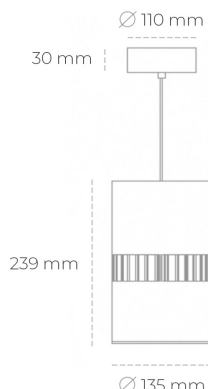

DOWNLIGHT BARREL 840 25W 36° BLACK | ON/OFF

LED	COB
Barwa światła	4000 [K] |
CRI	80
Strumień led chip	3690 [lm]
Strumień światła z oprawy	2952 [lm]
Zasilanie systemu	25 [W]
Wydajność oprawy oświetleniowej	118 [lm/W]
Kąt świecenia	36°
Sterowanie	ON/OFF
MacAdam	3 SDCM

Downlight LED

Oprawa zwieszana wykonana ze stopów aluminium. Dostępna jest w kolorze białym oraz czarnym. Na zamówienie istnieje możliwość lakierowania na dowolny kolor z palety RAL. Oprawa wyposażona jest w szklaną przysłonę. Dostępny odbłyśnik w kącie 36 stopni. Maksymalna moc lampy to 37W.

OPRAWA

Waga	2 [kg]
Ochronność IP , IK , klasa	IP 20, IK 3,
Kolor oprawy	BLACK
Rodzaj przysłony	Glass
Napięcie zasilania	220-240V 50-60Hz

Uwaga: Wszystkie dane są wartościami typowymi. Tolerancja pomiarów +/-10%. Funkcje systemu mogą ulec zmianie wraz z ulepszeniami produktu ze względu na postęp techniczny.

OPCJE

kolor oprawy do wyboru z palety RAL - na zapytanie, przysłona antyodbleniowa "plaster miodu", możliwość sterowania mocą świecenia za pomocą systemu CASAMBI / DALI / PHASE CUT

Wygenerowano: 29.06.2024

+48 32 388 80 00

www.cora.pl
cora@cora.pl

Ulica: Ignatza Hakuby 18
41-914 Bytom, Polska