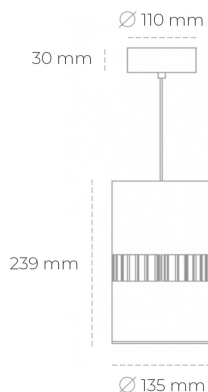

DOWNLIGHT BARREL 840 23W 36° BLACK | ON/OFF

LED	COB
Barwa światła	4000 [K] |
CRI	80
Strumień led chip	3407 [lm]
Strumień światła z oprawy	2725 [lm]
Zasilanie systemu	23 [W]
Wydajność oprawy oświetleniowej	118 [lm/W]
Kąt świecenia	36°
Sterowanie	ON/OFF
MacAdam	3 SDCM

Downlight LED

Oprawa zwieszana wykonana ze stopów aluminium. Dostępna jest w kolorze białym oraz czarnym. Na zamówienie istnieje możliwość lakierowania na dowolny kolor z palety RAL. Oprawa wyposażona jest w szklaną przysłonę. Dostępny odbłyśnik w kącie 36 stopni. Maksymalna moc lampy to 37W.

OPRAWA

Waga	2 [kg]
Ochronność IP , IK , klasa	IP 20, IK 3,
Kolor oprawy	BLACK
Rodzaj przysłony	Glass
Napięcie zasilania	220-240V 50-60Hz

Uwaga: Wszystkie dane są wartościami typowymi. Tolerancja pomiarów +/-10%. Funkcje systemu mogą ulec zmianie wraz z ulepszeniami produktu ze względu na postęp techniczny.

OPCJE

kolor oprawy do wyboru z palety RAL - na zapytanie, przysłona antyodbleniowa "plaster miodu", możliwość sterowania mocą świecenia za pomocą systemu CASAMBI / DALI / PHASE CUT

Wygenerowano: 26.06.2024

+48 32 388 80 00

www.cora.pl
cora@cora.pl

Ulica: Ignatza Hakuby 18
41-914 Bytom, Polska