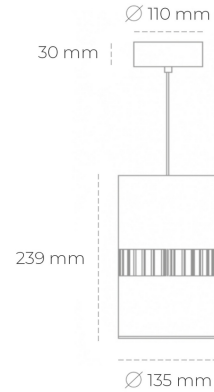

DOWNLIGHT BARREL 840 19W 36° BLACK | ON/OFF

LED	COB
Barwa światła	4000 [K] |
CRI	80
Strumień led chip	2839 [lm]
Strumień światła z oprawy	2271 [lm]
Zasilanie systemu	19 [W]
Wydajność oprawy oświetleniowej	120 [lm/W]
Kąt świecenia	ON/OFF
Sterowanie	3 SDCM
MacAdam	

Downlight LED

Oprawa zwieszana wykonana ze stopów aluminium. Dostępna jest w kolorze białym oraz czarnym. Na zamówienie istnieje możliwość lakierowania na dowolny kolor z palety RAL. Oprawa wyposażona jest w szklaną przysłonę. Dostępny odbłyśnik w kącie 36 stopni. Maksymalna moc lampy to 37W.

OPRAWA

Waga	2 [kg]
Ochronność IP , IK , klasa	IP 20, IK 3,
Kolor oprawy	WHITE
Rodzaj przysłony	Glass
Napięcie zasilania	220-240V 50-60Hz

Uwaga: Wszystkie dane są wartościami typowymi. Tolerancja pomiarów +/-10%. Funkcje systemu mogą ulec zmianie wraz z ulepszeniami produktu ze względu na postęp techniczny.

OPCJE

kolor oprawy do wyboru z palety RAL - na zapytanie, przysłona antyodbleniowa "plaster miodu", możliwość sterowania mocą świecenia za pomocą systemu CASAMBI / DALI / PHASE CUT

Wygenerowano: 17.09.2024