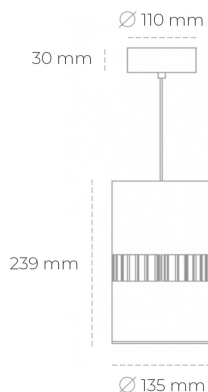

DOWNLIGHT BARREL 840 14W 36° BLACK | ON/OFF

LED	COB
Barwa światła	4000 [K] |
CRI	80
Strumień led chip	1987 [lm]
Strumień światła z oprawy	1589 [lm]
Zasilanie systemu	14 [W]
Wydajność oprawy oświetleniowej	114 [lm/W]
Kąt świecenia	36°
Sterowanie	ON/OFF
MacAdam	3 SDCM

Downlight LED

Oprawa zwieszana wykonana ze stopów aluminium. Dostępna jest w kolorze białym oraz czarnym. Na zamówienie istnieje możliwość lakierowania na dowolny kolor z palety RAL. Oprawa wyposażona jest w szklaną przysłonę. Dostępny odbłyśnik w kącie 36 stopni. Maksymalna moc lampy to 37W.

OPRAWA

Waga	2 [kg]
Ochronność IP , IK , klasa	IP 20, IK 3,
Kolor oprawy	BLACK
Rodzaj przysłony	Glass
Napięcie zasilania	220-240V 50-60Hz

Uwaga: Wszystkie dane są wartościami typowymi. Tolerancja pomiarów +/-10%. Funkcje systemu mogą ulec zmianie wraz z ulepszeniami produktu ze względu na postęp techniczny.

OPCJE

kolor oprawy do wyboru z palety RAL - na zapytanie, przysłona antyodbleniowa "plaster miodu", możliwość sterowania mocą świecenia za pomocą systemu CASAMBI / DALI / PHASE CUT

Wygenerowano: 29.06.2024

+48 32 388 80 00

www.cora.pl
cora@cora.pl

Ulica: Ignatza Hakuby 18
41-914 Bytom, Polska