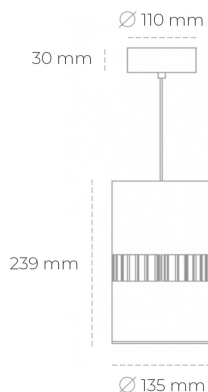

DOWNLIGHT BARREL 835 31W 36° BLACK | ON/OFF

LED	COB
Barwa światła	3500 [K] |
CRI	80
Strumień led chip	4453 [lm]
Strumień światła z oprawy	3562 [lm]
Zasilanie systemu	31 [W]
Wydajność oprawy oświetleniowej	115 [lm/W]
Kąt świecenia	36°
Sterowanie	ON/OFF
MacAdam	3 SDCM

Downlight LED

Oprawa zwieszana wykonana ze stopów aluminium. Dostępna jest w kolorze białym oraz czarnym. Na zamówienie istnieje możliwość lakierowania na dowolny kolor z palety RAL. Oprawa wyposażona jest w szklaną przysłonę. Dostępny odbłyśnik w kącie 36 stopni. Maksymalna moc lampy to 37W.

OPRAWA

Waga	2 [kg]
Ochronność IP , IK , klasa	IP 20, IK 3,
Kolor oprawy	BLACK
Rodzaj przysłony	Glass
Napięcie zasilania	220-240V 50-60Hz

Uwaga: Wszystkie dane są wartościami typowymi. Tolerancja pomiarów +/-10%. Funkcje systemu mogą ulec zmianie wraz z ulepszeniami produktu ze względu na postęp techniczny.

OPCJE

kolor oprawy do wyboru z palety RAL - na zapytanie, przysłona antyodbleniowa "plaster miodu", możliwość sterowania mocą świecenia za pomocą systemu CASAMBI / DALI / PHASE CUT

Wygenerowano: 16.07.2024

+48 32 388 80 00

www.cora.pl
cora@cora.pl

Ulica: Ignatza Hakuby 18
41-914 Bytom, Polska