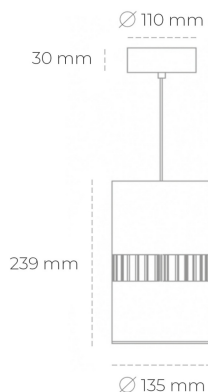

DOWNLIGHT BARREL 835 25W 36° BLACK | ON/OFF

LED	COB
Barwa światła	3500 [K] |
CRI	80
Strumień led chip	3618 [lm]
Strumień światła z oprawy	2894 [lm]
Zasilanie systemu	25 [W]
Wydajność oprawy oświetleniowej	116 [lm/W]
Kąt świecenia	36°
Sterowanie	ON/OFF
MacAdam	3 SDCM

Downlight LED

Oprawa zwieszana wykonana ze stopów aluminium. Dostępna jest w kolorze białym oraz czarnym. Na zamówienie istnieje możliwość lakierowania na dowolny kolor z palety RAL. Oprawa wyposażona jest w szklaną przysłonę. Dostępny odbłyśnik w kącie 36 stopni. Maksymalna moc lampy to 37W.

OPRAWA

Waga	2 [kg]
Ochronność IP , IK , klasa	IP 20, IK 3,
Kolor oprawy	BLACK
Rodzaj przysłony	Glass
Napięcie zasilania	220-240V 50-60Hz

Uwaga: Wszystkie dane są wartościami typowymi. Tolerancja pomiarów +/-10%. Funkcje systemu mogą ulec zmianie wraz z ulepszeniami produktu ze względu na postęp techniczny.

OPCJE

kolor oprawy do wyboru z palety RAL - na zapytanie, przysłona antyodbleniowa "plaster miodu", możliwość sterowania mocą świecenia za pomocą systemu CASAMBI / DALI / PHASE CUT

Wygenerowano: 29.06.2024

+48 32 388 80 00

www.cora.pl
cora@cora.pl

Ulica: Ignatza Hakuby 18
41-914 Bytom, Polska