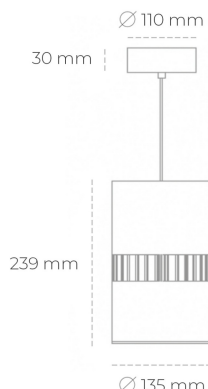

DOWNLIGHT BARREL 830 25W 36° BLACK | ON/OFF

LED	COB
Barwa światła	3000 [K] |
CRI	80
Strumień led chip	3538 [lm]
Strumień światła z oprawy	2830 [lm]
Zasilanie systemu	25 [W]
Wydajność oprawy oświetleniowej	113 [lm/W]
Kąt świecenia	36°
Sterowanie	ON/OFF
MacAdam	3 SDCM

Downlight LED

Oprawa zwieszana wykonana ze stopów aluminium. Dostępna jest w kolorze białym oraz czarnym. Na zamówienie istnieje możliwość lakierowania na dowolny kolor z palety RAL. Oprawa wyposażona jest w szklaną przysłonę. Dostępny odbłyśnik w kącie 36 stopni. Maksymalna moc lampy to 37W.

OPRAWA

Waga	2 [kg]
Ochronność IP , IK , klasa	IP 20, IK 3,
Kolor oprawy	BLACK
Rodzaj przysłony	Glass
Napięcie zasilania	220-240V 50-60Hz

Uwaga: Wszystkie dane są wartościami typowymi. Tolerancja pomiarów +/-10%. Funkcje systemu mogą ulec zmianie wraz z ulepszeniami produktu ze względu na postęp techniczny.

OPCJE

kolor oprawy do wyboru z palety RAL - na zapytanie, przysłona antyodbleniowa "plaster miodu", możliwość sterowania mocą świecenia za pomocą systemu CASAMBI / DALI / PHASE CUT

Wygenerowano: 14.08.2024

+48 32 388 80 00

www.cora.pl
cora@cora.pl

Ulica: Ignatza Hakuby 18
41-914 Bytom, Polska