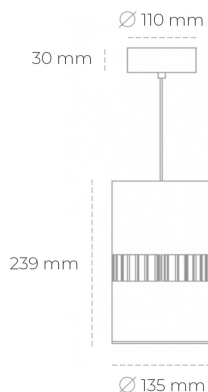

DOWNLIGHT BARREL 830 14W 36° BLACK | ON/OFF

LED	COB
Barwa światła	3000 [K] |
CRI	80
Strumień led chip	1905 [lm]
Strumień światła z oprawy	1524 [lm]
Zasilanie systemu	14 [W]
Wydajność oprawy oświetleniowej	109 [lm/W]
Kąt świecenia	36°
Sterowanie	ON/OFF
MacAdam	3 SDCM

Downlight LED

Oprawa zwieszana wykonana ze stopów aluminium. Dostępna jest w kolorze białym oraz czarnym. Na zamówienie istnieje możliwość lakierowania na dowolny kolor z palety RAL. Oprawa wyposażona jest w szklaną przysłonę. Dostępny odbłyśnik w kącie 36 stopni. Maksymalna moc lampy to 37W.

OPRAWA

Waga	2 [kg]
Ochronność IP , IK , klasa	IP 20, IK 3,
Kolor oprawy	BLACK
Rodzaj przysłony	Glass
Napięcie zasilania	220-240V 50-60Hz

Uwaga: Wszystkie dane są wartościami typowymi. Tolerancja pomiarów +/-10%. Funkcje systemu mogą ulec zmianie wraz z ulepszeniami produktu ze względu na postęp techniczny.

OPCJE

kolor oprawy do wyboru z palety RAL - na zapytanie, przysłona antyodbleniowa "plaster miodu", możliwość sterowania mocą świecenia za pomocą systemu CASAMBI / DALI / PHASE CUT

Wygenerowano: 29.06.2024

+48 32 388 80 00

www.cora.pl
cora@cora.pl

Ulica: Ignatza Hakuby 18
41-914 Bytom, Polska