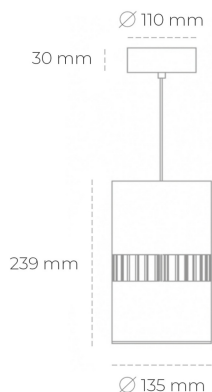

DOWNLIGHT BARREL 827 31W 36° BLACK | ON/OFF

LED	COB
Barwa światła	2700 [K] |
CRI	80
Strumień led chip	4311 [lm]
Strumień światła z oprawy	3448 [lm]
Zasilanie systemu	31 [W]
Wydajność oprawy oświetleniowej	111 [lm/W]
Kąt świecenia	36°
Sterowanie	ON/OFF
MacAdam	3 SDCM

Downlight LED

Oprawa zwieszana wykonana ze stopów aluminium. Dostępna jest w kolorze białym oraz czarnym. Na zamówienie istnieje możliwość lakierowania na dowolny kolor z palety RAL. Oprawa wyposażona jest w szklaną przysłonę. Dostępny odbłyśnik w kącie 36 stopni. Maksymalna moc lampy to 37W.

OPRAWA

Waga	2 [kg]
Ochronność IP , IK , klasa	IP 20, IK 3,
Kolor oprawy	BLACK
Rodzaj przysłony	Glass
Napięcie zasilania	220-240V 50-60Hz

Uwaga: Wszystkie dane są wartościami typowymi. Tolerancja pomiarów +/-10%. Funkcje systemu mogą ulec zmianie wraz z ulepszeniami produktu ze względu na postęp techniczny.

OPCJE

kolor oprawy do wyboru z palety RAL - na zapytanie, przysłona antyodbleniowa "plaster miodu", możliwość sterowania mocą świecenia za pomocą systemu CASAMBI / DALI / PHASE CUT

Wygenerowano: 26.06.2024

+48 32 388 80 00

www.cora.pl
cora@cora.pl

Ulica: Ignatza Hakuby 18
41-914 Bytom, Polska