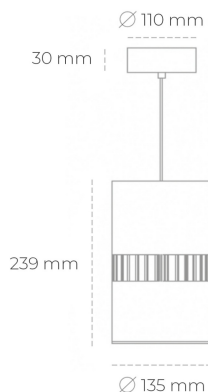

DOWNLIGHT BARREL 827 27W 36° BLACK | ON/OFF

LED	COB
Barwa światła	2700 [K] |
CRI	80
Strumień led chip	3772 [lm]
Strumień światła z oprawy	3017 [lm]
Zasilanie systemu	27 [W]
Wydajność oprawy oświetleniowej	112 [lm/W]
Kąt świecenia	36°
Sterowanie	ON/OFF
MacAdam	3 SDCM

Downlight LED

Oprawa zwieszana wykonana ze stopów aluminium. Dostępna jest w kolorze białym oraz czarnym. Na zamówienie istnieje możliwość lakierowania na dowolny kolor z palety RAL. Oprawa wyposażona jest w szklaną przysłonę. Dostępny odbłyśnik w kącie 36 stopni. Maksymalna moc lampy to 37W.

OPRAWA

Waga	2 [kg]
Ochronność IP , IK , klasa	IP 20, IK 3,
Kolor oprawy	BLACK
Rodzaj przysłony	Glass
Napięcie zasilania	220-240V 50-60Hz

Uwaga: Wszystkie dane są wartościami typowymi. Tolerancja pomiarów +/-10%. Funkcje systemu mogą ulec zmianie wraz z ulepszeniami produktu ze względu na postęp techniczny.

OPCJE

kolor oprawy do wyboru z palety RAL - na zapytanie, przysłona antyodbleniowa "plaster miodu", możliwość sterowania mocą świecenia za pomocą systemu CASAMBI / DALI / PHASE CUT

Wygenerowano: 26.06.2024

+48 32 388 80 00

www.cora.pl
cora@cora.pl

Ulica: Ignatza Hakuby 18
41-914 Bytom, Polska