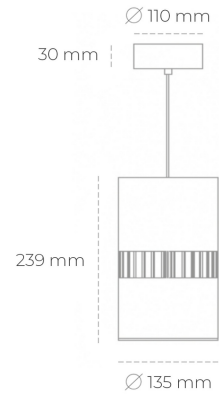

DOWNLIGHT BARREL 940 31W 36° BLACK PREMIUM WHITE ON/OFF

LED	COB
Barwa światła	4000 [K] PREMIUM WHITE
CRI	90
Strumień led chip	4097 [lm]
Strumień światła z oprawy	3277 [lm]
Zasilanie systemu	31 [W]
Wydajność oprawy oświetleniowej	106 [lm/W]
Kąt świecenia	ON/OFF
Sterowanie	3 SDCM
MacAdam	

Downlight LED

Oprawa zwieszana wykonana ze stopów aluminium. Dostępna jest w kolorze białym oraz czarnym. Na zamówienie istnieje możliwość lakierowania na dowolny kolor z palety RAL. Oprawa wyposażona jest w szklaną przysłonę. Dostępny odbłyśnik w kącie 36 stopni. Maksymalna moc lampy to 37W.

OPRAWA

Waga	2 [kg]
Ochronność IP , IK , klasa	IP 20, IK 3,
Kolor oprawy	WHITE
Rodzaj przysłony	Glass
Napięcie zasilania	220-240V 50-60Hz

Uwaga: Wszystkie dane są wartościami typowymi. Tolerancja pomiarów +/-10%. Funkcje systemu mogą ulec zmianie wraz z ulepszeniami produktu ze względu na postęp techniczny.

OPCJE

kolor oprawy do wyboru z palety RAL - na zapytanie, przysłona antyodbleniowa "plaster miodu", możliwość sterowania mocą świecenia za pomocą systemu CASAMBI / DALI / PHASE CUT

Wygenerowano: 17.09.2024