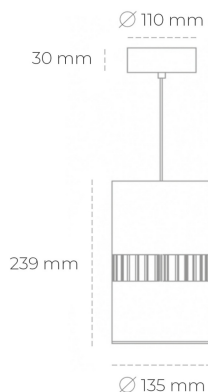

DOWNLIGHT BARREL 930 25W 36° BLACK CRI97 ON/OFF

LED	COB
Barwa światła	3000 [K] CRI97
CRI	90
Strumień led chip	2797 [lm]
Strumień światła z oprawy	2237 [lm]
Zasilanie systemu	25 [W]
Wydajność oprawy oświetleniowej	89 [lm/W]
Kąt świecenia	36°
Sterowanie	ON/OFF
MacAdam	3 SDCM

Downlight LED

Oprawa zwieszana wykonana ze stopów aluminium. Dostępna jest w kolorze białym oraz czarnym. Na zamówienie istnieje możliwość lakierowania na dowolny kolor z palety RAL. Oprawa wyposażona jest w szklaną przysłonę. Dostępny odbłyśnik w kącie 36 stopni. Maksymalna moc lampy to 37W.

OPRAWA

Waga	2 [kg]
Ochronność IP , IK , klasa	IP 20, IK 3,
Kolor oprawy	BLACK
Rodzaj przysłony	Glass
Napięcie zasilania	220-240V 50-60Hz

Uwaga: Wszystkie dane są wartościami typowymi. Tolerancja pomiarów +/-10%. Funkcje systemu mogą ulec zmianie wraz z ulepszeniami produktu ze względu na postęp techniczny.

OPCJE

kolor oprawy do wyboru z palety RAL - na zapytanie, przysłona antyodbleniowa "plaster miodu", możliwość sterowania mocą świecenia za pomocą systemu CASAMBI / DALI / PHASE CUT

Wygenerowano: 16.07.2024

+48 32 388 80 00

www.cora.pl
cora@cora.pl

Ulica: Ignatza Hakuby 18
41-914 Bytom, Polska