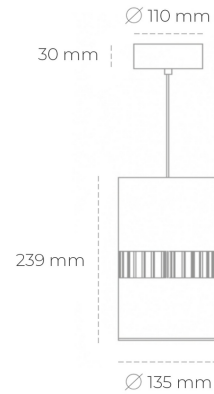

DOWNLIGHT BARREL 930 21W 36° BLACK CRI97 ON/OFF

LED	COB
Barwa światła	3000 [K] CRI97
CRI	90
Strumień led chip	2402 [lm]
Strumień światła z oprawy	1921 [lm]
Zasilanie systemu	21 [W]
Wydajność oprawy oświetleniowej	91 [lm/W]
Kąt świecenia	ON/OFF
Sterowanie	3 SDCM
MacAdam	

Downlight LED

Oprawa zwieszana wykonana ze stopów aluminium. Dostępna jest w kolorze białym oraz czarnym. Na zamówienie istnieje możliwość lakierowania na dowolny kolor z palety RAL. Oprawa wyposażona jest w szklaną przysłonę. Dostępny odbłyśnik w kącie 36 stopni. Maksymalna moc lampy to 37W.

OPRAWA

Waga	2 [kg]
Ochronność IP , IK , klasa	IP 20, IK 3,
Kolor oprawy	WHITE
Rodzaj przysłony	Glass
Napięcie zasilania	220-240V 50-60Hz

Uwaga: Wszystkie dane są wartościami typowymi. Tolerancja pomiarów +/-10%. Funkcje systemu mogą ulec zmianie wraz z ulepszeniami produktu ze względu na postęp techniczny.

OPCJE

kolor oprawy do wyboru z palety RAL - na zapytanie, przysłona antyodbleniowa "plaster miodu", możliwość sterowania mocą świecenia za pomocą systemu CASAMBI / DALI / PHASE CUT

Wygenerowano: 17.09.2024