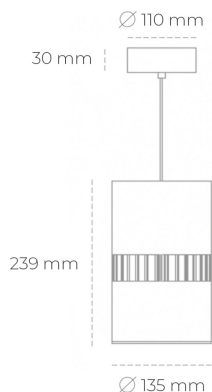

DOWNLIGHT BARREL 935 25W 36° BLACK PREMIUM WHITE ON/OFF

LED	COB
Barwa światła	3500 [K] PREMIUM WHITE
CRI	90
Strumień led chip	3777 [lm]
Strumień światła z oprawy	3021 [lm]
Zasilanie systemu	25 [W]
Wydajność oprawy oświetleniowej	121 [lm/W]
Kąt świecenia	36°
Sterowanie	ON/OFF
MacAdam	3 SDCM

Downlight LED

Oprawa zwieszana wykonana ze stopów aluminium. Dostępna jest w kolorze białym oraz czarnym. Na zamówienie istnieje możliwość lakierowania na dowolny kolor z palety RAL. Oprawa wyposażona jest w szklaną przysłonę. Dostępny odbłyśnik w kącie 36 stopni. Maksymalna moc lampy to 37W.

OPRAWA

Waga	2 [kg]
Ochronność IP , IK , klasa	IP 20, IK 3,
Kolor oprawy	BLACK
Rodzaj przysłony	Glass
Napięcie zasilania	220-240V 50-60Hz

Uwaga: Wszystkie dane są wartościami typowymi. Tolerancja pomiarów +/-10%. Funkcje systemu mogą ulec zmianie wraz z ulepszeniami produktu ze względu na postęp techniczny.

OPCJE

kolor oprawy do wyboru z palety RAL - na zapytanie, przysłona antyodblśniowa "plaster miodu", możliwość sterowania mocą świecenia za pomocą systemu CASAMBI / DALI / PHASE CUT

Wygenerowano: 16.07.2024

+48 32 388 80 00

www.cora.pl
cora@cora.pl

Ulica: Ignatza Hakuby 18
41-914 Bytom, Polska