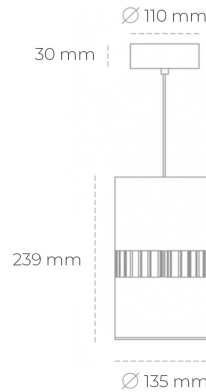

DOWNLIGHT BARREL 935 20W 36° BLACK PREMIUM WHITE ON/OFF

LED	COB
Barwa światła	3500 [K] PREMIUM WHITE
CRI	90
Strumień led chip	2973 [lm]
Strumień światła z oprawy	2378 [lm]
Zasilanie systemu	20 [W]
Wydajność oprawy oświetleniowej	119 [lm/W]
Kąt świecenia	36°
Sterowanie	ON/OFF
MacAdam	3 SDCM

Downlight LED

Oprawa zwieszana wykonana ze stopów aluminium. Dostępna jest w kolorze białym oraz czarnym. Na zamówienie istnieje możliwość lakierowania na dowolny kolor z palety RAL. Oprawa wyposażona jest w szklaną przysłonę. Dostępny odbłyśnik w kącie 36 stopni. Maksymalna moc lampy to 37W.

OPRAWA

Waga	2 [kg]
Ochronność IP , IK , klasa	IP 20, IK 3,
Kolor oprawy	BLACK
Rodzaj przysłony	Glass
Napięcie zasilania	220-240V 50-60Hz

Uwaga: Wszystkie dane są wartościami typowymi. Tolerancja pomiarów +/-10%. Funkcje systemu mogą ulec zmianie wraz z ulepszeniami produktu ze względu na postęp techniczny.

OPCJE

kolor oprawy do wyboru z palety RAL - na zapytanie, przysłona antyodbleniowa "plaster miodu", możliwość sterowania mocą świecenia za pomocą systemu CASAMBI / DALI / PHASE CUT

Wygenerowano: 29.06.2024

+48 32 388 80 00

www.cora.pl
cora@cora.pl

Ulica: Ignatza Hakuby 18
41-914 Bytom, Polska