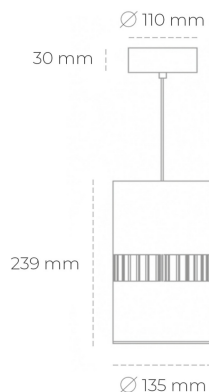

DOWNLIGHT BARREL 957 31W 36° BLACK SPECIAL ON/OFF

LED	COB
Barwa światła	5700 [K] SPECIAL
CRI	90
Strumień led chip	3934 [lm]
Strumień światła z oprawy	3147 [lm]
Zasilanie systemu	31 [W]
Wydajność oprawy oświetleniowej	102 [lm/W]
Kąt świecenia	36°
Sterowanie	ON/OFF
MacAdam	3 SDCM

Downlight LED

Oprawa zwieszana wykonana ze stopów aluminium. Dostępna jest w kolorze białym oraz czarnym. Na zamówienie istnieje możliwość lakierowania na dowolny kolor z palety RAL. Oprawa wyposażona jest w szklaną przysłonę. Dostępny odbłyśnik w kącie 36 stopni. Maksymalna moc lampy to 37W.

OPRAWA

Waga	2 [kg]
Ochronność IP , IK , klasa	IP 20, IK 3,
Kolor oprawy	BLACK
Rodzaj przysłony	Glass
Napięcie zasilania	220-240V 50-60Hz

Uwaga: Wszystkie dane są wartościami typowymi. Tolerancja pomiarów +/-10%. Funkcje systemu mogą ulec zmianie wraz z ulepszeniami produktu ze względu na postęp techniczny.

OPCJE

kolor oprawy do wyboru z palety RAL - na zapytanie, przysłona antyodbleniowa "plaster miodu", możliwość sterowania mocą świecenia za pomocą systemu CASAMBI / DALI / PHASE CUT

Wygenerowano: 16.07.2024

+48 32 388 80 00

www.cora.pl
cora@cora.pl

Ulica: Ignatza Hakuby 18
41-914 Bytom, Polska