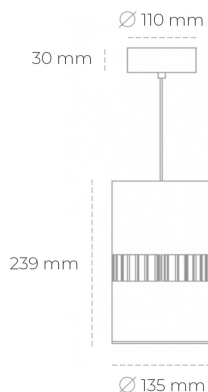

DOWNLIGHT BARREL 957 21W 36° BLACK SPECIAL ON/OFF

LED	COB
Barwa światła	5700 [K] SPECIAL
CRI	90
Strumień led chip	2788 [lm]
Strumień światła z oprawy	2230 [lm]
Zasilanie systemu	21 [W]
Wydajność oprawy oświetleniowej	106 [lm/W]
Kąt świecenia	36°
Sterowanie	ON/OFF
MacAdam	3 SDCM

Downlight LED

Oprawa zwieszana wykonana ze stopów aluminium. Dostępna jest w kolorze białym oraz czarnym. Na zamówienie istnieje możliwość lakierowania na dowolny kolor z palety RAL. Oprawa wyposażona jest w szklaną przysłonę. Dostępny odbłyśnik w kącie 36 stopni. Maksymalna moc lampy to 37W.

OPRAWA

Waga	2 [kg]
Ochronność IP , IK , klasa	IP 20, IK 3,
Kolor oprawy	BLACK
Rodzaj przysłony	Glass
Napięcie zasilania	220-240V 50-60Hz

Uwaga: Wszystkie dane są wartościami typowymi. Tolerancja pomiarów +/-10%. Funkcje systemu mogą ulec zmianie wraz z ulepszeniami produktu ze względu na postęp techniczny.

OPCJE

kolor oprawy do wyboru z palety RAL - na zapytanie, przysłona antyodbleniowa "plaster miodu", możliwość sterowania mocą świecenia za pomocą systemu CASAMBI / DALI / PHASE CUT

Wygenerowano: 14.08.2024

+48 32 388 80 00

www.cora.pl
cora@cora.pl

Ulica: Ignatza Hakuby 18
41-914 Bytom, Polska