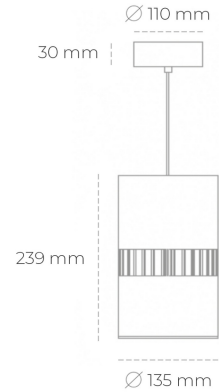

DOWNLIGHT BARREL 957 19W 36° BLACK SPECIAL ON/OFF

LED	COB
Barwa światła	5700 [K] SPECIAL
CRI	90
Strumień led chip	2551 [lm]
Strumień światła z oprawy	2040 [lm]
Zasilanie systemu	19 [W]
Wydajność oprawy oświetleniowej	107 [lm/W]
Kąt świecenia	ON/OFF
Sterowanie	3 SDCM
MacAdam	

Downlight LED

Oprawa zwieszana wykonana ze stopów aluminium. Dostępna jest w kolorze białym oraz czarnym. Na zamówienie istnieje możliwość lakierowania na dowolny kolor z palety RAL. Oprawa wyposażona jest w szklaną przysłonę. Dostępny odbłyśnik w kącie 36 stopni. Maksymalna moc lampy to 37W.

OPRAWA

Waga	2 [kg]
Ochronność IP , IK , klasa	IP 20, IK 3,
Kolor oprawy	WHITE
Rodzaj przysłony	Glass
Napięcie zasilania	220-240V 50-60Hz

Uwaga: Wszystkie dane są wartościami typowymi. Tolerancja pomiarów +/-10%. Funkcje systemu mogą ulec zmianie wraz z ulepszeniami produktu ze względu na postęp techniczny.

OPCJE

kolor oprawy do wyboru z palety RAL - na zapytanie, przysłona antyodbleniowa "plaster miodu", możliwość sterowania mocą świecenia za pomocą systemu CASAMBI / DALI / PHASE CUT

Wygenerowano: 17.09.2024