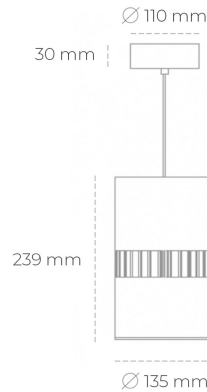

DOWNLIGHT BARREL 942 21W 36° BLACK MEAT WHITE ON/OFF

LED	COB
Barwa światła	4200 [K] MEAT WHITE
CRI	90
Strumień led chip	2159 [lm]
Strumień światła z oprawy	1727 [lm]
Zasilanie systemu	21 [W]
Wydajność oprawy oświetleniowej	82 [lm/W]
Kąt świecenia	36°
Sterowanie	ON/OFF
MacAdam	3 SDCM

Downlight LED

Oprawa zwieszana wykonana ze stopów aluminium. Dostępna jest w kolorze białym oraz czarnym. Na zamówienie istnieje możliwość lakierowania na dowolny kolor z palety RAL. Oprawa wyposażona jest w szklaną przysłonę. Dostępny odbłyśnik w kącie 36 stopni. Maksymalna moc lampy to 37W.

OPRAWA

Waga	2 [kg]
Ochronność IP , IK , klasa	IP 20, IK 3,
Kolor oprawy	BLACK
Rodzaj przysłony	Glass
Napięcie zasilania	220-240V 50-60Hz

Uwaga: Wszystkie dane są wartościami typowymi. Tolerancja pomiarów +/-10%. Funkcje systemu mogą ulec zmianie wraz z ulepszeniami produktu ze względu na postęp techniczny.

OPCJE

kolor oprawy do wyboru z palety RAL - na zapytanie, przysłona antyodblśniowa "plaster miodu", możliwość sterowania mocą świecenia za pomocą systemu CASAMBI / DALI / PHASE CUT

Wygenerowano: 26.06.2024

+48 32 388 80 00

www.cora.pl
cora@cora.pl

Ulica: Ignatza Hakuby 18
41-914 Bytom, Polska