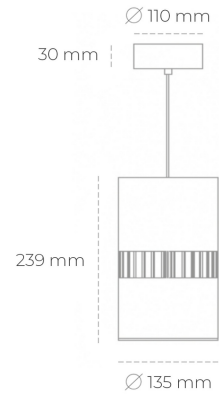

DOWNLIGHT BARREL 940 36W 36° BLACK HI EFFICIENT ON/OFF

LED	COB
Barwa światła	4000 [K] HI EFFICIENT
CRI	90
Strumień led chip	5811 [lm]
Strumień światła z oprawy	4648 [lm]
Zasilanie systemu	36 [W]
Wydajność oprawy oświetleniowej	129 [lm/W]
Kąt świecenia	ON/OFF
Sterowanie	3 SDCM
MacAdam	

Downlight LED

Oprawa zwieszana wykonana ze stopów aluminium. Dostępna jest w kolorze białym oraz czarnym. Na zamówienie istnieje możliwość lakierowania na dowolny kolor z palety RAL. Oprawa wyposażona jest w szklaną przysłonę. Dostępny odbłyśnik w kącie 36 stopni. Maksymalna moc lampy to 37W.

OPRAWA

Waga	2 [kg]
Ochronność IP , IK , klasa	IP 20, IK 3,
Kolor oprawy	WHITE
Rodzaj przysłony	Glass
Napięcie zasilania	220-240V 50-60Hz

Uwaga: Wszystkie dane są wartościami typowymi. Tolerancja pomiarów +/-10%. Funkcje systemu mogą ulec zmianie wraz z ulepszeniami produktu ze względu na postęp techniczny.

OPCJE

kolor oprawy do wyboru z palety RAL - na zapytanie, przysłona antyodbleniowa "plaster miodu", możliwość sterowania mocą świecenia za pomocą systemu CASAMBI / DALI / PHASE CUT

Wygenerowano: 17.09.2024