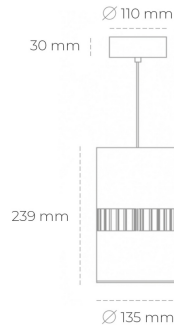

## DOWNLIGHT BARREL 940 10W 36° BLACK HI EFFICIENT ON/OFF

Kod produktu: N218-K0002-BB940-H8-###-ZA01\_250-##-###

LED	COB
Barwa światła	4000 [K] HI EFFICIENT
CRI	90
Strumień led chip	1625 [lm]
Strumień światła z oprawy	1300 [lm]
Zasilanie systemu	10 [W]
Wydajność oprawy oświetleniowej	130 [lm/W]
Kąt świecenia	36°
Sterowanie	ON/OFF
MacAdam	3 SDCM

### Downlight LED

Oprawa zwieszana wykonana ze stopów aluminium. Dostępna jest w kolorze białym oraz czarnym. Na zamówienie istnieje możliwość lakierowania na dowolny kolor z palety RAL. Oprawa wyposażona jest w szklaną przysłonę. Dostępny odbłyśnik w kącie 36 stopni. Maksymalna moc lampy to 37W.

### OPRAWA

Waga	2 [kg]
Ochronność IP , IK , klasa	IP 20, IK 3,
Kolor oprawy	BLACK
Rodzaj przysłony	Glass
Napięcie zasilania	220-240V 50-60Hz

Uwaga: Wszystkie dane są wartościami typowymi. Tolerancja pomiarów +/-10%. Funkcje systemu mogą ulec zmianie wraz z ulepszeniami produktu ze względu na postęp techniczny.