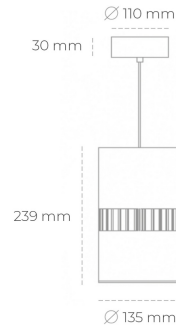

## DOWNLIGHT BARREL 930 36W 36° BLACK HI EFFICIENT ON/OFF

Kod produktu: N218-K0002-BB930-H8-###-ZA03\_950-##-###

LED	COB
Barwa światła	3000 [K] HI EFFICIENT
CRI	90
Strumień led chip	5801 [lm]
Strumień światła z oprawy	4640 [lm]
Zasilanie systemu	36 [W]
Wydajność oprawy oświetleniowej	129 [lm/W]
Kąt świecenia	36°
Sterowanie	ON/OFF
MacAdam	3 SDCM

### Downlight LED

Oprawa zwieszana wykonana ze stopów aluminium. Dostępna jest w kolorze białym oraz czarnym. Na zamówienie istnieje możliwość lakierowania na dowolny kolor z palety RAL. Oprawa wyposażona jest w szklaną przysłonę. Dostępny odbłyśnik w kącie 36 stopni. Maksymalna moc lampy to 37W.

### OPRAWA

Waga	2 [kg]
Ochronność IP , IK , klasa	IP 20, IK 3,
Kolor oprawy	BLACK
Rodzaj przysłony	Glass
Napięcie zasilania	220-240V 50-60Hz

Uwaga: Wszystkie dane są wartościami typowymi. Tolerancja pomiarów +/-10%. Funkcje systemu mogą ulec zmianie wraz z ulepszeniami produktu ze względu na postęp techniczny.