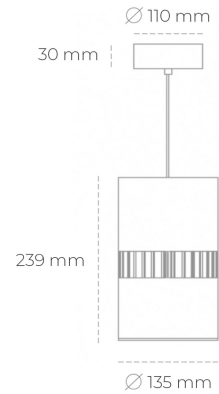

DOWNLIGHT BARREL 930 19W 36° BLACK HI EFFICIENT ON/OFF

LED	COB
Barwa światła	3000 [K] HI EFFICIENT
CRI	90
Strumień led chip	3184 [lm]
Strumień światła z oprawy	2547 [lm]
Zasilanie systemu	19 [W]
Wydajność oprawy oświetleniowej	134 [lm/W]
Kąt świecenia	ON/OFF
Sterowanie	3 SDCM
MacAdam	

Downlight LED

Oprawa zwieszana wykonana ze stopów aluminium. Dostępna jest w kolorze białym oraz czarnym. Na zamówienie istnieje możliwość lakierowania na dowolny kolor z palety RAL. Oprawa wyposażona jest w szklaną przysłonę. Dostępny odbłyśnik w kącie 36 stopni. Maksymalna moc lampy to 37W.

OPRAWA

Waga	2 [kg]
Ochronność IP , IK , klasa	IP 20, IK 3,
Kolor oprawy	WHITE
Rodzaj przysłony	Glass
Napięcie zasilania	220-240V 50-60Hz

Uwaga: Wszystkie dane są wartościami typowymi. Tolerancja pomiarów +/-10%. Funkcje systemu mogą ulec zmianie wraz z ulepszeniami produktu ze względu na postęp techniczny.

OPCJE

kolor oprawy do wyboru z palety RAL - na zapytanie, przysłona antyodbleniowa "plaster miodu", możliwość sterowania mocą świecenia za pomocą systemu CASAMBI / DALI / PHASE CUT

Wygenerowano: 17.09.2024