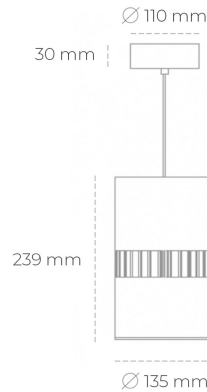

## DOWNLIGHT BARREL 930 10W 36° BLACK HI EFFICIENT ON/OFF

Kod produktu: N218-K0002-BB930-H8-###-ZA01\_250-##-###

LED	COB
Barwa światła	3000 [K] HI EFFICIENT
CRI	90
Strumień led chip	1623 [lm]
Strumień światła z oprawy	1298 [lm]
Zasilanie systemu	10 [W]
Wydajność oprawy oświetleniowej	130 [lm/W]
Kąt świecenia	36°
Sterowanie	ON/OFF
MacAdam	3 SDCM

### Downlight LED

Oprawa zwieszana wykonana ze stopów aluminium. Dostępna jest w kolorze białym oraz czarnym. Na zamówienie istnieje możliwość lakierowania na dowolny kolor z palety RAL. Oprawa wyposażona jest w szklaną przysłonę. Dostępny odbłyśnik w kącie 36 stopni. Maksymalna moc lampy to 37W.

### OPRAWA

Waga	2 [kg]
Ochronność IP , IK , klasa	IP 20, IK 3,
Kolor oprawy	BLACK
Rodzaj przysłony	Glass
Napięcie zasilania	220-240V 50-60Hz

Uwaga: Wszystkie dane są wartościami typowymi. Tolerancja pomiarów +/-10%. Funkcje systemu mogą ulec zmianie wraz z ulepszeniami produktu ze względu na postęp techniczny.