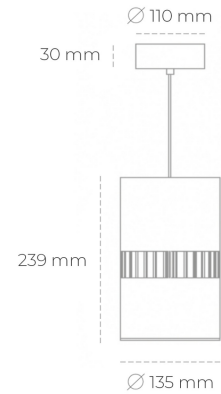

DOWNLIGHT BARREL 825 35W 36° GREY BREAD ON/OFF

LED	COB
Barwa światła	2500 [K] BREAD
CRI	80
Strumień led chip	4073 [lm]
Strumień światła z oprawy	3258 [lm]
Zasilanie systemu	35 [W]
Wydajność oprawy oświetleniowej	93 [lm/W]
Kąt świecenia	ON/OFF
Sterowanie	3 SDCM
MacAdam	

Downlight LED

Oprawa zwieszana wykonana ze stopów aluminium. Dostępna jest w kolorze białym oraz czarnym. Na zamówienie istnieje możliwość lakierowania na dowolny kolor z palety RAL. Oprawa wyposażona jest w szklaną przysłonę. Dostępny odbłyśnik w kącie 36 stopni. Maksymalna moc lampy to 37W.

OPRAWA

Waga	2 [kg]
Ochronność IP , IK , klasa	IP 20, IK 3,
Kolor oprawy	BLACK
Rodzaj przysłony	Glass
Napięcie zasilania	220-240V 50-60Hz

Uwaga: Wszystkie dane są wartościami typowymi. Tolerancja pomiarów +/-10%. Funkcje systemu mogą ulec zmianie wraz z ulepszeniami produktu ze względu na postęp techniczny.

OPCJE

kolor oprawy do wyboru z palety RAL - na zapytanie, przysłona antyodbleniowa "plaster miodu", możliwość sterowania mocą świecenia za pomocą systemu CASAMBI / DALI / PHASE CUT

Wygenerowano: 17.09.2024