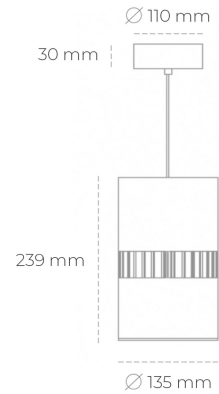

DOWNLIGHT BARREL 825 31W 36° GREY BREAD ON/OFF

LED	COB
Barwa światła	2500 [K] BREAD
CRI	80
Strumień led chip	3621 [lm]
Strumień światła z oprawy	2896 [lm]
Zasilanie systemu	31 [W]
Wydajność oprawy oświetleniowej	93 [lm/W]
Kąt świecenia	ON/OFF
Sterowanie	3 SDCM
MacAdam	

Downlight LED

Oprawa zwieszana wykonana ze stopów aluminium. Dostępna jest w kolorze białym oraz czarnym. Na zamówienie istnieje możliwość lakierowania na dowolny kolor z palety RAL. Oprawa wyposażona jest w szklaną przysłonę. Dostępny odbłyśnik w kącie 36 stopni. Maksymalna moc lampy to 37W.

OPRAWA

Waga	2 [kg]
Ochronność IP , IK , klasa	IP 20, IK 3,
Kolor oprawy	BLACK
Rodzaj przysłony	Glass
Napięcie zasilania	220-240V 50-60Hz

Uwaga: Wszystkie dane są wartościami typowymi. Tolerancja pomiarów +/-10%. Funkcje systemu mogą ulec zmianie wraz z ulepszeniami produktu ze względu na postęp techniczny.

OPCJE

kolor oprawy do wyboru z palety RAL - na zapytanie, przysłona antyodbleniowa "plaster miodu", możliwość sterowania mocą świecenia za pomocą systemu CASAMBI / DALI / PHASE CUT

Wygenerowano: 17.09.2024