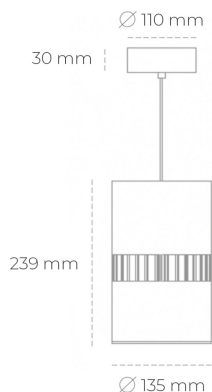

DOWNLIGHT BARREL 825 19W 36° GREY BREAD ON/OFF

LED	COB
Barwa światła	2500 [K] BREAD
CRI	80
Strumień led chip	2340 [lm]
Strumień światła z oprawy	1872 [lm]
Zasilanie systemu	19 [W]
Wydajność oprawy oświetleniowej	99 [lm/W]
Kąt świecenia	36°
Sterowanie	ON/OFF
MacAdam	3 SDCM

Downlight LED

Oprawa zwieszana wykonana ze stopów aluminium. Dostępna jest w kolorze białym oraz czarnym. Na zamówienie istnieje możliwość lakierowania na dowolny kolor z palety RAL. Oprawa wyposażona jest w szklaną przysłonę. Dostępny odbłyśnik w kącie 36 stopni. Maksymalna moc lampy to 37W.

OPRAWA

Waga	2 [kg]
Ochronność IP , IK , klasa	IP 20, IK 3,
Kolor oprawy	GREY
Rodzaj przysłony	Glass
Napięcie zasilania	220-240V 50-60Hz

Uwaga: Wszystkie dane są wartościami typowymi. Tolerancja pomiarów +/-10%. Funkcje systemu mogą ulec zmianie wraz z ulepszeniami produktu ze względu na postęp techniczny.

OPCJE

kolor oprawy do wyboru z palety RAL - na zapytanie, przysłona antyodbleniowa "plaster miodu", możliwość sterowania mocą świecenia za pomocą systemu CASAMBI / DALI / PHASE CUT

Wygenerowano: 26.06.2024

+48 32 388 80 00

www.cora.pl
cora@cora.pl

Ulica: Ignatza Hakuby 18
41-914 Bytom, Polska