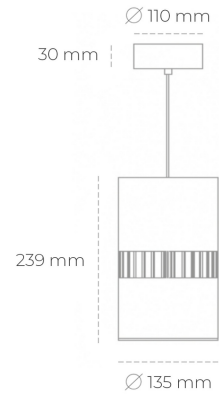

DOWNLIGHT BARREL 820 10W 36° GREY MEAT PINK ON/OFF

LED	COB
Barwa światła	2000 [K] MEAT PINK
CRI	80
Strumień led chip	895 [lm]
Strumień światła z oprawy	716 [lm]
Zasilanie systemu	10 [W]
Wydajność oprawy oświetleniowej	72 [lm/W]
Kąt świecenia	ON/OFF
Sterowanie	3 SDCM
MacAdam	

Downlight LED

Oprawa zwieszana wykonana ze stopów aluminium. Dostępna jest w kolorze białym oraz czarnym. Na zamówienie istnieje możliwość lakierowania na dowolny kolor z palety RAL. Oprawa wyposażona jest w szklaną przysłonę. Dostępny odbłyśnik w kącie 36 stopni. Maksymalna moc lampy to 37W.

OPRAWA

Waga	2 [kg]
Ochronność IP , IK , klasa	IP 20, IK 3,
Kolor oprawy	BLACK
Rodzaj przysłony	Glass
Napięcie zasilania	220-240V 50-60Hz

Uwaga: Wszystkie dane są wartościami typowymi. Tolerancja pomiarów +/-10%. Funkcje systemu mogą ulec zmianie wraz z ulepszeniami produktu ze względu na postęp techniczny.

OPCJE

kolor oprawy do wyboru z palety RAL - na zapytanie, przysłona antyodbleniowa "plaster miodu", możliwość sterowania mocą świecenia za pomocą systemu CASAMBI / DALI / PHASE CUT

Wygenerowano: 17.09.2024