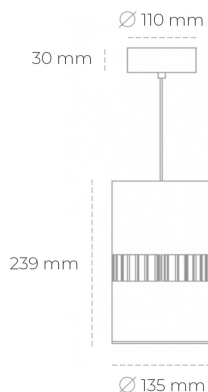

DOWNLIGHT BARREL 940 37W 36° GREY | ON/OFF

LED	COB
Barwa światła	4000 [K] |
CRI	90
Strumień led chip	4591 [lm]
Strumień światła z oprawy	3672 [lm]
Zasilanie systemu	37 [W]
Wydajność oprawy oświetleniowej	99 [lm/W]
Kąt świecenia	36°
Sterowanie	ON/OFF
MacAdam	3 SDCM

Downlight LED

Oprawa zwieszana wykonana ze stopów aluminium. Dostępna jest w kolorze białym oraz czarnym. Na zamówienie istnieje możliwość lakierowania na dowolny kolor z palety RAL. Oprawa wyposażona jest w szklaną przysłonę. Dostępny odbłyśnik w kącie 36 stopni. Maksymalna moc lampy to 37W.

OPRAWA

Waga	2 [kg]
Ochronność IP , IK , klasa	IP 20, IK 3,
Kolor oprawy	GREY
Rodzaj przysłony	Glass
Napięcie zasilania	220-240V 50-60Hz

Uwaga: Wszystkie dane są wartościami typowymi. Tolerancja pomiarów +/-10%. Funkcje systemu mogą ulec zmianie wraz z ulepszeniami produktu ze względu na postęp techniczny.

OPCJE

kolor oprawy do wyboru z palety RAL - na zapytanie, przysłona antyodbleniowa "plaster miodu", możliwość sterowania mocą świecenia za pomocą systemu CASAMBI / DALI / PHASE CUT

Wygenerowano: 29.06.2024

+48 32 388 80 00

www.cora.pl
cora@cora.pl

Ulica: Ignatza Hakuby 18
41-914 Bytom, Polska