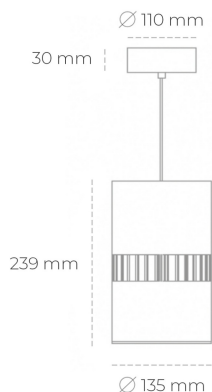

DOWNLIGHT BARREL 940 25W 36° GREY | ON/OFF

LED	COB
Barwa światła	4000 [K] |
CRI	90
Strumień led chip	3141 [lm]
Strumień światła z oprawy	2512 [lm]
Zasilanie systemu	25 [W]
Wydajność oprawy oświetleniowej	100 [lm/W]
Kąt świecenia	36°
Sterowanie	ON/OFF
MacAdam	3 SDCM

Downlight LED

Oprawa zwieszana wykonana ze stopów aluminium. Dostępna jest w kolorze białym oraz czarnym. Na zamówienie istnieje możliwość lakierowania na dowolny kolor z palety RAL. Oprawa wyposażona jest w szklaną przysłonę. Dostępny odbłyśnik w kącie 36 stopni. Maksymalna moc lampy to 37W.

OPRAWA

Waga	2 [kg]
Ochronność IP , IK , klasa	IP 20, IK 3,
Kolor oprawy	GREY
Rodzaj przysłony	Glass
Napięcie zasilania	220-240V 50-60Hz

Uwaga: Wszystkie dane są wartościami typowymi. Tolerancja pomiarów +/-10%. Funkcje systemu mogą ulec zmianie wraz z ulepszeniami produktu ze względu na postęp techniczny.

OPCJE

kolor oprawy do wyboru z palety RAL - na zapytanie, przysłona antyodbleniowa "plaster miodu", możliwość sterowania mocą świecenia za pomocą systemu CASAMBI / DALI / PHASE CUT

Wygenerowano: 29.06.2024

+48 32 388 80 00

www.cora.pl
cora@cora.pl

Ulica: Ignatza Hakuby 18
41-914 Bytom, Polska