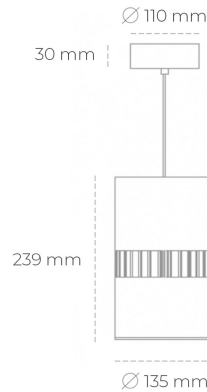

## DOWNLIGHT BARREL 930 27W 36° GREY | ON/OFF

Kod produktu: N218-K0001-RF930-H8-###-ZA02\_700-##-###

LED	COB
Barwa światła	3000 [K]
CRI	90
Strumień led chip	3227 [lm]
Strumień światła z oprawy	2581 [lm]
Zasilanie systemu	27 [W]
Wydajność oprawy oświetleniowej	96 [lm/W]
Kąt świecenia	36°
Sterowanie	ON/OFF
MacAdam	3 SDCM

### Downlight LED

Oprawa zwieszana wykonana ze stopów aluminium. Dostępna jest w kolorze białym oraz czarnym. Na zamówienie istnieje możliwość lakierowania na dowolny kolor z palety RAL. Oprawa wyposażona jest w szklaną przysłonę. Dostępny odbłyśnik w kącie 36 stopni. Maksymalna moc lampy to 37W.

### OPRAWA

Waga	2 [kg]
Ochronność IP , IK , klasa	IP 20, IK 3,
Kolor oprawy	GREY
Rodzaj przysłony	Glass
Napięcie zasilania	220-240V 50-60Hz

Uwaga: Wszystkie dane są wartościami typowymi. Tolerancja pomiarów +/-10%. Funkcje systemu mogą ulec zmianie wraz z ulepszeniami produktu ze względu na postęp techniczny.