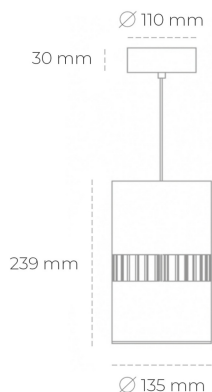

DOWNLIGHT BARREL 930 23W 36° GREY | ON/OFF

LED	COB
Barwa światła	3000 [K] |
CRI	90
Strumień led chip	2767 [lm]
Strumień światła z oprawy	2213 [lm]
Zasilanie systemu	23 [W]
Wydajność oprawy oświetleniowej	96 [lm/W]
Kąt świecenia	36°
Sterowanie	ON/OFF
MacAdam	3 SDCM

Downlight LED

Oprawa zwieszana wykonana ze stopów aluminium. Dostępna jest w kolorze białym oraz czarnym. Na zamówienie istnieje możliwość lakierowania na dowolny kolor z palety RAL. Oprawa wyposażona jest w szklaną przysłonę. Dostępny odbłyśnik w kącie 36 stopni. Maksymalna moc lampy to 37W.

OPRAWA

Waga	2 [kg]
Ochronność IP , IK , klasa	IP 20, IK 3,
Kolor oprawy	GREY
Rodzaj przysłony	Glass
Napięcie zasilania	220-240V 50-60Hz

Uwaga: Wszystkie dane są wartościami typowymi. Tolerancja pomiarów +/-10%. Funkcje systemu mogą ulec zmianie wraz z ulepszeniami produktu ze względu na postęp techniczny.

OPCJE

kolor oprawy do wyboru z palety RAL - na zapytanie, przysłona antyodbliniowa "plaster miodu", możliwość sterowania mocą świecenia za pomocą systemu CASAMBI / DALI / PHASE CUT

Wygenerowano: 16.07.2024

+48 32 388 80 00

www.cora.pl
cora@cora.pl

Ulica: Ignatza Hakuby 18
41-914 Bytom, Polska