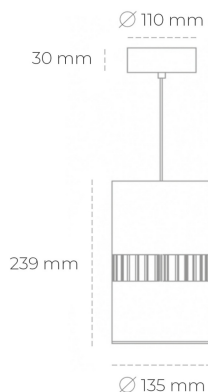

DOWNLIGHT BARREL 930 14W 36° GREY | ON/OFF

LED	COB
Barwa światła	3000 [K] |
CRI	90
Strumień led chip	1613 [lm]
Strumień światła z oprawy	1290 [lm]
Zasilanie systemu	14 [W]
Wydajność oprawy oświetleniowej	92 [lm/W]
Kąt świecenia	36°
Sterowanie	ON/OFF
MacAdam	3 SDCM

Downlight LED

Oprawa zwieszana wykonana ze stopów aluminium. Dostępna jest w kolorze białym oraz czarnym. Na zamówienie istnieje możliwość lakierowania na dowolny kolor z palety RAL. Oprawa wyposażona jest w szklaną przysłonę. Dostępny odbłyśnik w kącie 36 stopni. Maksymalna moc lampy to 37W.

OPRAWA

Waga	2 [kg]
Ochronność IP , IK , klasa	IP 20, IK 3,
Kolor oprawy	GREY
Rodzaj przysłony	Glass
Napięcie zasilania	220-240V 50-60Hz

Uwaga: Wszystkie dane są wartościami typowymi. Tolerancja pomiarów +/-10%. Funkcje systemu mogą ulec zmianie wraz z ulepszeniami produktu ze względu na postęp techniczny.

OPCJE

kolor oprawy do wyboru z palety RAL - na zapytanie, przysłona antyodbleniowa "plaster miodu", możliwość sterowania mocą świecenia za pomocą systemu CASAMBI / DALI / PHASE CUT

Wygenerowano: 26.06.2024

+48 32 388 80 00

www.cora.pl
cora@cora.pl

Ulica: Ignatza Hakuby 18
41-914 Bytom, Polska