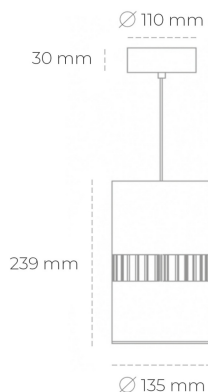

DOWNLIGHT BARREL 927 35W 36° GREY | ON/OFF

LED	COB
Barwa światła	2700 [K] |
CRI	80
Strumień led chip	4000 [lm]
Strumień światła z oprawy	3200 [lm]
Zasilanie systemu	35 [W]
Wydajność oprawy oświetleniowej	91 [lm/W]
Kąt świecenia	36°
Sterowanie	ON/OFF
MacAdam	3 SDCM

Downlight LED

Oprawa zwieszana wykonana ze stopów aluminium. Dostępna jest w kolorze białym oraz czarnym. Na zamówienie istnieje możliwość lakierowania na dowolny kolor z palety RAL. Oprawa wyposażona jest w szklaną przysłonę. Dostępny odbłyśnik w kącie 36 stopni. Maksymalna moc lampy to 37W.

OPRAWA

Waga	2 [kg]
Ochronność IP , IK , klasa	IP 20, IK 3,
Kolor oprawy	GREY
Rodzaj przysłony	Glass
Napięcie zasilania	220-240V 50-60Hz

Uwaga: Wszystkie dane są wartościami typowymi. Tolerancja pomiarów +/-10%. Funkcje systemu mogą ulec zmianie wraz z ulepszeniami produktu ze względu na postęp techniczny.

OPCJE

kolor oprawy do wyboru z palety RAL - na zapytanie, przysłona antyodbleniowa "plaster miodu", możliwość sterowania mocą świecenia za pomocą systemu CASAMBI / DALI / PHASE CUT

Wygenerowano: 14.08.2024

+48 32 388 80 00

www.cora.pl
cora@cora.pl

Ulica: Ignatza Hakuby 18
41-914 Bytom, Polska