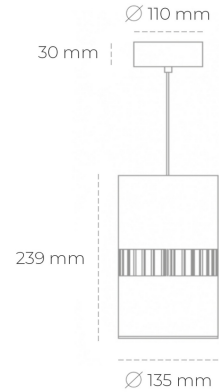

DOWNLIGHT BARREL 927 31W 36° GREY | ON/OFF

LED	COB
Barwa światła	2700 [K] |
CRI	80
Strumień led chip	3555 [lm]
Strumień światła z oprawy	2844 [lm]
Zasilanie systemu	31 [W]
Wydajność oprawy oświetleniowej	92 [lm/W]
Kąt świecenia	ON/OFF
Sterowanie	3 SDCM
MacAdam	

Downlight LED

Oprawa zwieszana wykonana ze stopów aluminium. Dostępna jest w kolorze białym oraz czarnym. Na zamówienie istnieje możliwość lakierowania na dowolny kolor z palety RAL. Oprawa wyposażona jest w szklaną przysłonę. Dostępny odbłyśnik w kącie 36 stopni. Maksymalna moc lampy to 37W.

OPRAWA

Waga	2 [kg]
Ochronność IP , IK , klasa	IP 20, IK 3,
Kolor oprawy	BLACK
Rodzaj przysłony	Glass
Napięcie zasilania	220-240V 50-60Hz

Uwaga: Wszystkie dane są wartościami typowymi. Tolerancja pomiarów +/-10%. Funkcje systemu mogą ulec zmianie wraz z ulepszeniami produktu ze względu na postęp techniczny.

OPCJE

kolor oprawy do wyboru z palety RAL - na zapytanie, przysłona antyodbleniowa "plaster miodu", możliwość sterowania mocą świecenia za pomocą systemu CASAMBI / DALI / PHASE CUT

Wygenerowano: 17.09.2024