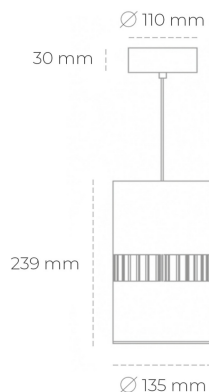

DOWNLIGHT BARREL 927 25W 36° GREY | ON/OFF

LED	COB
Barwa światła	2700 [K] |
CRI	80
Strumień led chip	2888 [lm]
Strumień światła z oprawy	2310 [lm]
Zasilanie systemu	25 [W]
Wydajność oprawy oświetleniowej	92 [lm/W]
Kąt świecenia	36°
Sterowanie	ON/OFF
MacAdam	3 SDCM

Downlight LED

Oprawa zwieszana wykonana ze stopów aluminium. Dostępna jest w kolorze białym oraz czarnym. Na zamówienie istnieje możliwość lakierowania na dowolny kolor z palety RAL. Oprawa wyposażona jest w szklaną przysłonę. Dostępny odbłyśnik w kącie 36 stopni. Maksymalna moc lampy to 37W.

OPRAWA

Waga	2 [kg]
Ochronność IP , IK , klasa	IP 20, IK 3,
Kolor oprawy	GREY
Rodzaj przysłony	Glass
Napięcie zasilania	220-240V 50-60Hz

Uwaga: Wszystkie dane są wartościami typowymi. Tolerancja pomiarów +/-10%. Funkcje systemu mogą ulec zmianie wraz z ulepszeniami produktu ze względu na postęp techniczny.

OPCJE

kolor oprawy do wyboru z palety RAL - na zapytanie, przysłona antyodbleniowa "plaster miodu", możliwość sterowania mocą świecenia za pomocą systemu CASAMBI / DALI / PHASE CUT

Wygenerowano: 29.06.2024

+48 32 388 80 00

www.cora.pl
cora@cora.pl

Ulica: Ignatza Hakuby 18
41-914 Bytom, Polska