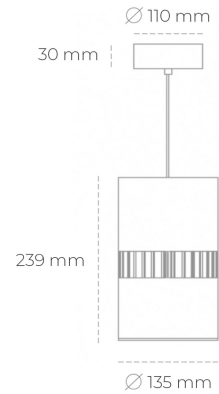

DOWNLIGHT BARREL 927 10W 36° GREY | ON/OFF

LED	COB
Barwa światła	2700 [K] |
CRI	80
Strumień led chip	1111 [lm]
Strumień światła z oprawy	888 [lm]
Zasilanie systemu	10 [W]
Wydajność oprawy oświetleniowej	89 [lm/W]
Kąt świecenia	ON/OFF
Sterowanie	3 SDCM
MacAdam	

Downlight LED

Oprawa zwieszana wykonana ze stopów aluminium. Dostępna jest w kolorze białym oraz czarnym. Na zamówienie istnieje możliwość lakierowania na dowolny kolor z palety RAL. Oprawa wyposażona jest w szklaną przysłonę. Dostępny odbłyśnik w kącie 36 stopni. Maksymalna moc lampy to 37W.

OPRAWA

Waga	2 [kg]
Ochronność IP , IK , klasa	IP 20, IK 3,
Kolor oprawy	BLACK
Rodzaj przysłony	Glass
Napięcie zasilania	220-240V 50-60Hz

Uwaga: Wszystkie dane są wartościami typowymi. Tolerancja pomiarów +/-10%. Funkcje systemu mogą ulec zmianie wraz z ulepszeniami produktu ze względu na postęp techniczny.

OPCJE

kolor oprawy do wyboru z palety RAL - na zapytanie, przysłona antyodbleniowa "plaster miodu", możliwość sterowania mocą świecenia za pomocą systemu CASAMBI / DALI / PHASE CUT

Wygenerowano: 17.09.2024