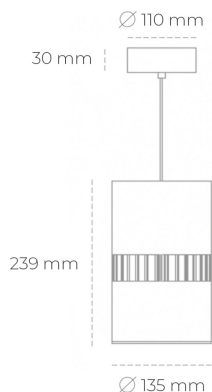

DOWNLIGHT BARREL 850 27W 36° GREY | ON/OFF

LED	COB
Barwa światła	5000 [K] |
CRI	80
Strumień led chip	4053 [lm]
Strumień światła z oprawy	3242 [lm]
Zasilanie systemu	27 [W]
Wydajność oprawy oświetleniowej	120 [lm/W]
Kąt świecenia	36°
Sterowanie	ON/OFF
MacAdam	3 SDCM

Downlight LED

Oprawa zwieszana wykonana ze stopów aluminium. Dostępna jest w kolorze białym oraz czarnym. Na zamówienie istnieje możliwość lakierowania na dowolny kolor z palety RAL. Oprawa wyposażona jest w szklaną przysłonę. Dostępny odbłyśnik w kącie 36 stopni. Maksymalna moc lampy to 37W.

OPRAWA

Waga	2 [kg]
Ochronność IP , IK , klasa	IP 20, IK 3,
Kolor oprawy	GREY
Rodzaj przysłony	Glass
Napięcie zasilania	220-240V 50-60Hz

Uwaga: Wszystkie dane są wartościami typowymi. Tolerancja pomiarów +/-10%. Funkcje systemu mogą ulec zmianie wraz z ulepszeniami produktu ze względu na postęp techniczny.

OPCJE

kolor oprawy do wyboru z palety RAL - na zapytanie, przysłona antyodbleniowa "plaster miodu", możliwość sterowania mocą świecenia za pomocą systemu CASAMBI / DALI / PHASE CUT

Wygenerowano: 16.07.2024

+48 32 388 80 00

www.cora.pl
cora@cora.pl

Ulica: Ignatza Hakuby 18
41-914 Bytom, Polska