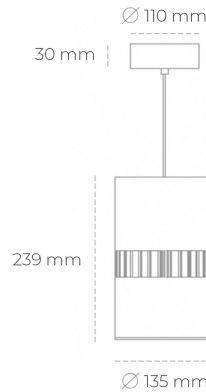

DOWNLIGHT BARREL 840 23W 36° GREY | ON/OFF

Kod produktu: N218-K0001-RF840-H8-###-ZA02_600-##-###

LED	COB
Barwa światła	4000 [K]
CRI	80
Strumień led chip	3407 [lm]
Strumień światła z oprawy	2725 [lm]
Zasilanie systemu	23 [W]
Wydajność oprawy oświetleniowej	118 [lm/W]
Kąt świecenia	36°
Sterowanie	ON/OFF
MacAdam	3 SDCM

Downlight LED

Oprawa zwieszana wykonana ze stopów aluminium. Dostępna jest w kolorze białym oraz czarnym. Na zamówienie istnieje możliwość lakierowania na dowolny kolor z palety RAL. Oprawa wyposażona jest w szklaną przysłonę. Dostępny odbłyśnik w kącie 36 stopni. Maksymalna moc lampy to 37W.

OPRAWA

Waga	2 [kg]
Ochronność IP , IK , klasa	IP 20, IK 3,
Kolor oprawy	GREY
Rodzaj przysłony	Glass
Napięcie zasilania	220-240V 50-60Hz

Uwaga: Wszystkie dane są wartościami typowymi. Tolerancja pomiarów +/-10%. Funkcje systemu mogą ulec zmianie wraz z ulepszeniami produktu ze względu na postęp techniczny.